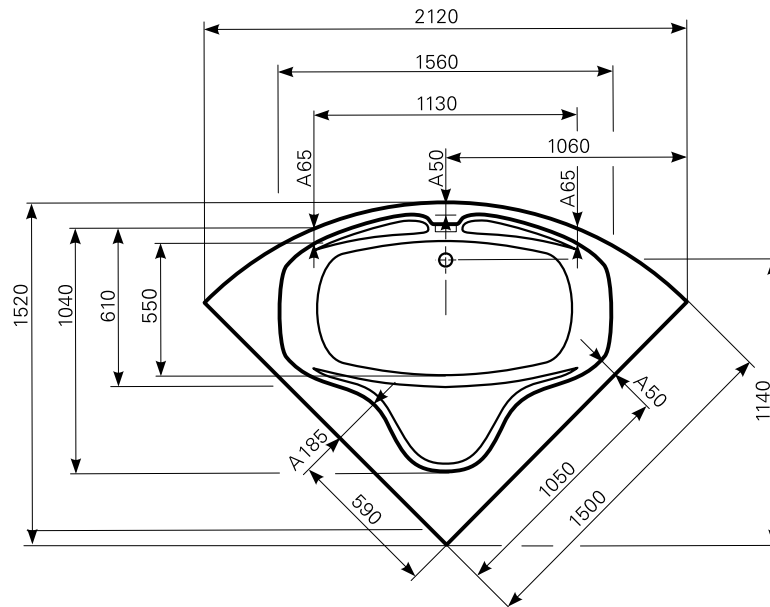

optica 150 × 150 Acrylwanne | Wasserfüllmenge: 150 Ltr.

ARTIKEL-NR.	FARBGRUPPE	OBERFLÄCHE
1215000101	FG 1: weiß	glänzend
1215000120	FG 2	glänzend
1215000130	FG 3	edelweiß-matt

Maß Wannenrand (Schnitt) A = gerade Auflagefläche | Alle Maßangaben in Millimeter

Alle Maßangaben zur inneren Länge und inneren Breite wurden 7 cm über dem Boden gemessen. Die Wasserfüllmenge wurde mit einer Person (ca. 70 Ltr.) gemessen.