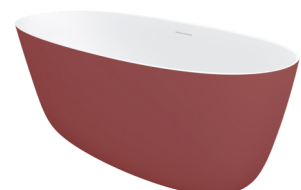

## OVAL

Diese kompakte mattweiße freistehende Solid-Surface-Badewanne hat ein symmetrisches Design mit einer schönen, geradlinig nach unten durchgehenden Wannenwand. Im Boden befindet sich ein Pop-up in der gleichen Farbe wie die Badewanne selbst. Die Badewanne hat viel Innenraum. Die Außenseite der Badewanne kann in einer Sikkens- oder einer Standard-RAL-Farbe lackiert werden. Für diese Badewanne wurde eine flexible Kopfstütze entworfen, die zusätzlich zum komfortablen Liegegefühl in dieser Wanne beiträgt.

### Inklusive

Pop-up mit weißem Deckel

Solid-Wartungsset

Siphon

### Optional erhältlich

Farbe Sikkens

Kopfstütze 207041

Schwarzer Deckel für 208700

Daten können sich ändern