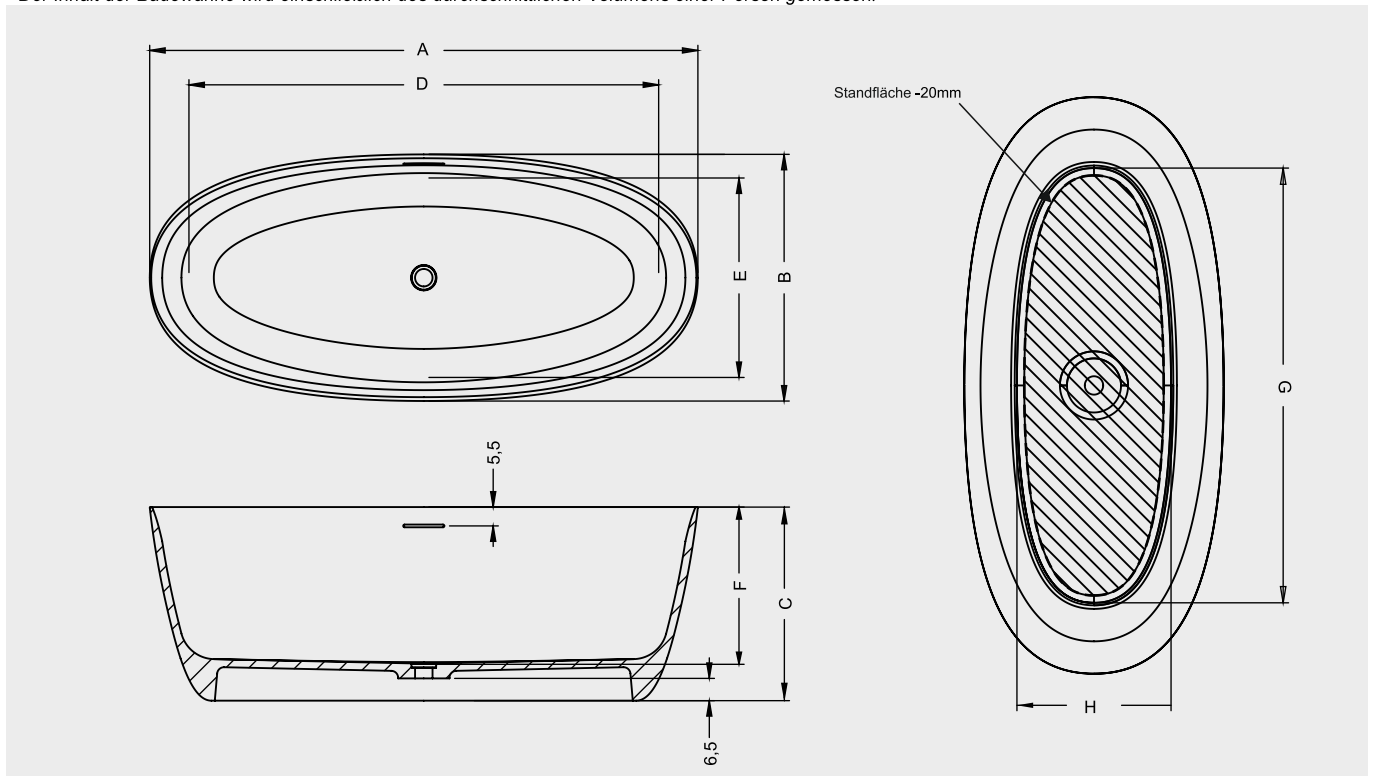

## OVAL

Diese kompakte mattweiße freistehende Solid-Surface-Badewanne hat ein symmetrisches Design mit einer schönen, geradlinig nach unten durchgehenden Wannenwand. Im Boden befindet sich ein Pop-up in der gleichen Farbe wie die Badewanne selbst. Die Badewanne hat viel Innenraum. Die Außenseite der Badewanne kann in einer Sikkens- oder einer Standard-RAL-Farbe lackiert werden. Für diese Badewanne wurde eine flexible Kopfstütze entworfen, die zusätzlich zum komfortablen Liegegefühl in dieser Wanne beiträgt.

| Artikel Nr.: | Volumen* (ltr) | Gewicht (kg) | A (cm) | B (cm) | C (cm) | D (cm) | E (cm) | F (cm) | G (cm) | H (cm) |
|--------------|----------------|--------------|--------|--------|--------|--------|--------|--------|--------|--------|
| B129001105   | 222            | 131          | 160    | 72     | 56,5   | 137    | 58     | 45     | 121    | 43     |
| B152001105   | 280            | 188          | 175    | 80     | 56,5   | 140    | 66     | 45     | 130    | 52     |

\* Der Inhalt der Badewanne wird einschließlich des durchschnittlichen Volumens einer Person gemessen.