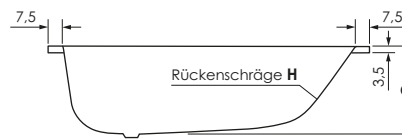

POD MONO **P**

Maße	140 x 70 x 46 cm	0039817
	150 x 70 x 46 cm	0039818
	160 x 70 x 46 cm	0039819
	170 x 70 x 46 cm	0039820
	170 x 75 x 46 cm	0039821
	180 x 80 x 46 cm	0039822
Preisgruppe	PG 1	
Farbe	Weiß/Pergamon	
	Weiß Matt (Preis auf Anfrage)	

POD MONO	A	B	C	D	E	F	G	H						Wasser- inhalt	Bauhöhe m. Füße	Bauhöhe m. Träger	Bauhöhe Whirlpool
140 / 70	140	70	46	125	90	58	40	28°						ca. 80 l	62-66 cm	62 cm	62,5-64,5 cm
150 / 70	150	70	46	135	95	58	40	32°						ca. 100 l	62-66 cm	62 cm	62,5-64,5 cm
160 / 70	160	70	46	145	100	58	40	32°						ca. 105 l	62-66 cm	62 cm	62,5-64,5 cm
170 / 70	170	70	46	155	105	58	40	36°						ca. 140 l	62-66 cm	62 cm	62,5-64,5 cm
170 / 75	170	75	46	155	105	63	44	36°						ca. 145 l	62-66 cm	62 cm	62,5-64,5 cm
180 / 80	180	80	46	165	115	68	43	36°						ca. 180 l	62-66 cm	62 cm	62,5-64,5 cm