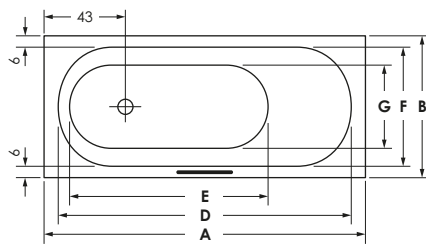

POD MONO **P**

Maße	140 x 70 x 46 cm	0039817
	150 x 70 x 46 cm	0039818
	160 x 70 x 46 cm	0039819
	170 x 70 x 46 cm	0039820
	170 x 75 x 46 cm	0039821
	180 x 80 x 46 cm	0039822
Preisgruppe	PG 1	
Farbe	Weiß/Pergamon	
	Weiß Matt (Preis auf Anfrage)	

POD MONO	A	B	C	D	E	F	G	H						Wasser- inhalt	Bauhöhe m. Füße	Bauhöhe m. Träger	Bauhöhe Whirlpool
140 / 70	140	70	46	125	90	58	40	28°						ca. 80 l	62-66 cm	62 cm	62,5-64,5 cm
150 / 70	150	70	46	135	95	58	40	32°						ca. 100 l	62-66 cm	62 cm	62,5-64,5 cm
160 / 70	160	70	46	145	100	58	40	32°						ca. 105 l	62-66 cm	62 cm	62,5-64,5 cm
170 / 70	170	70	46	155	105	58	40	36°						ca. 140 l	62-66 cm	62 cm	62,5-64,5 cm
170 / 75	170	75	46	155	105	63	44	36°						ca. 145 l	62-66 cm	62 cm	62,5-64,5 cm
180 / 80	180	80	46	165	115	68	43	36°						ca. 180 l	62-66 cm	62 cm	62,5-64,5 cm