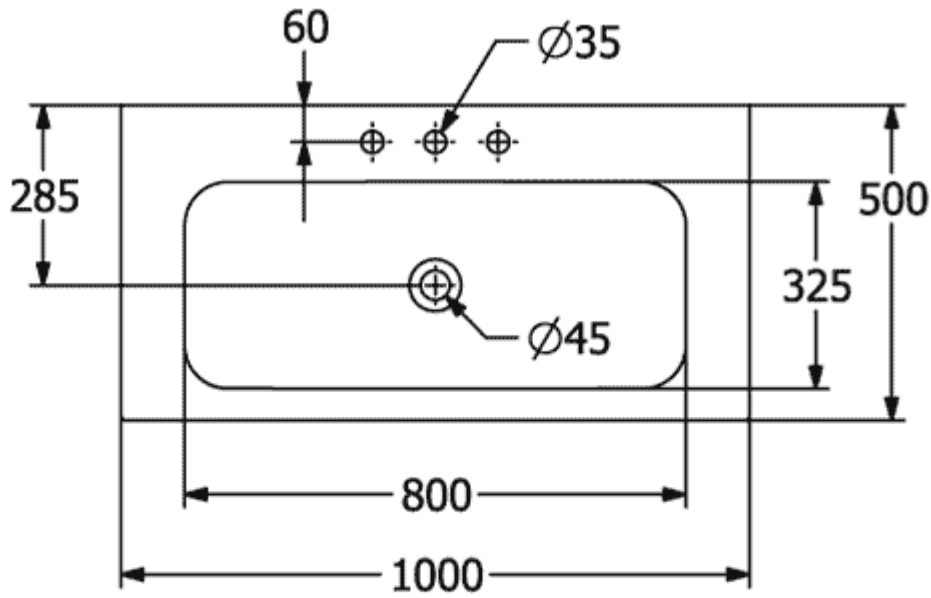

FINION SCHRANKWASCHTISCH RECHTECK

PRODUKTINFORMATION

Artikeltitel	Villeroy & Boch Finion Schrankwaschtisch, 1000 x 500 x 160 mm, Weiß Alpin CeramicPlus, ohne Überlauf, ungeschliffen
Artikelnummer	4164A2R1
Montage / Montagetyp	Aufliegender Einbau
Montage-Hinweise	Unterstützung des Waschtischs durch geeigneten Unterbau
Lieferumfang	1 x Schrankwaschtisch , 1 x nicht verschließbares Ablaufventil mit keramischer Ventilabdeckung
Tiefe in mm	500
Breite in mm	1000
Höhe in mm	160
Innentiefe in mm	100
Kollektion	Finion
Geeignet für	3-Loch Armatur, passendes Villeroy & Boch-Möbel
Material	TitanCeram
Oberfläche	glänzend
Farbbezeichnung der Farbe	Weiß Alpin CeramicPlus
Mit Überlauf	Nein
Form	Rechteck
Farbbezeichnung	Weiß Alpin
Antibakterielle Oberfläche (mit AntiBac)	Nein
Leichte Oberflächenreinigung (mit CeramicPlus)	Ja
Anzahl Hahnloch durchgestochen	1
Anzahl Hahnloch vorgestochen	2
Unterseite des Waschbeckens	ungeschliffen
Anzahl der Becken	1

TECHNISCHE ZEICHNUNGEN

4164A2R1

4164A2R1