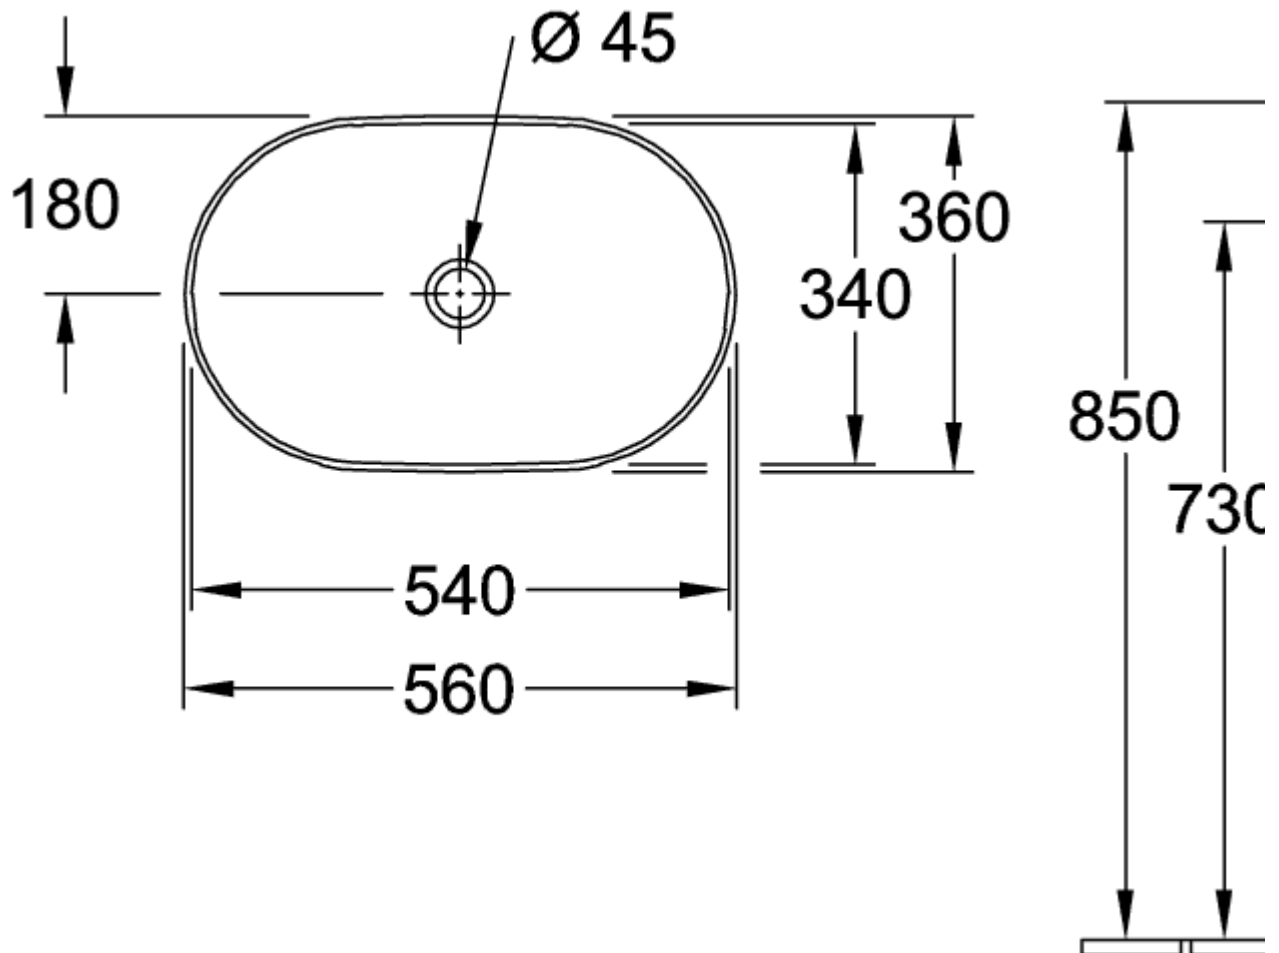

COLLARO AUFSATZWASCHBECKEN OVAL

PRODUKTINFORMATION

Artikeltitel	Villeroy & Boch Collaro Aufsatzwaschbecken, 560 x 360 x 145 mm, Weiß Alpin, ohne Überlauf
Artikelnummer	4A195601
Montage / Montagetyp	Aufsatz
Montage-Hinweise	Empfehlung: Montage mit Mindestabstand zwischen Waschbeckenrückwand und Wand: 50 mm
Lieferumfang	1 x Aufsatzwaschbecken , 1 x Befestigungssatz 1 x Ausschnittschablone
Tiefe in mm	360
Breite in mm	560
Höhe in mm	145
Innentiefe in mm	100
Kollektion	Collaro
Armatur/Hahnloch Hinweise	<ul style="list-style-type: none"> • beim Einsatz einer Wandauslaufarmatur empfehlen wir eine Ausladung von mindestens 210 mm • Bei Modellen ohne Überlauffunktion muss ein nicht verschließbares Ventil verwendet werden
Geeignet für	Wandauslaufarmatur, passendes Villeroy & Boch-Möbel Armatur mit erhöhtem Standfuß
Material	TitanCeram
Oberfläche	glänzend
Farbbezeichnung der Farbe	Weiß Alpin
Mit Überlauf	Nein
Form	Oval
Farbbezeichnung	Weiß Alpin
Antibakterielle Oberfläche (mit AntiBac)	Nein
Leichte Oberflächenreinigung (mit CeramicPlus)	Nein
Unterseite des Waschbeckens	ungeschliffen
Anzahl der Becken	1

TECHNISCHE ZEICHNUNGEN

4A195601

4A195601