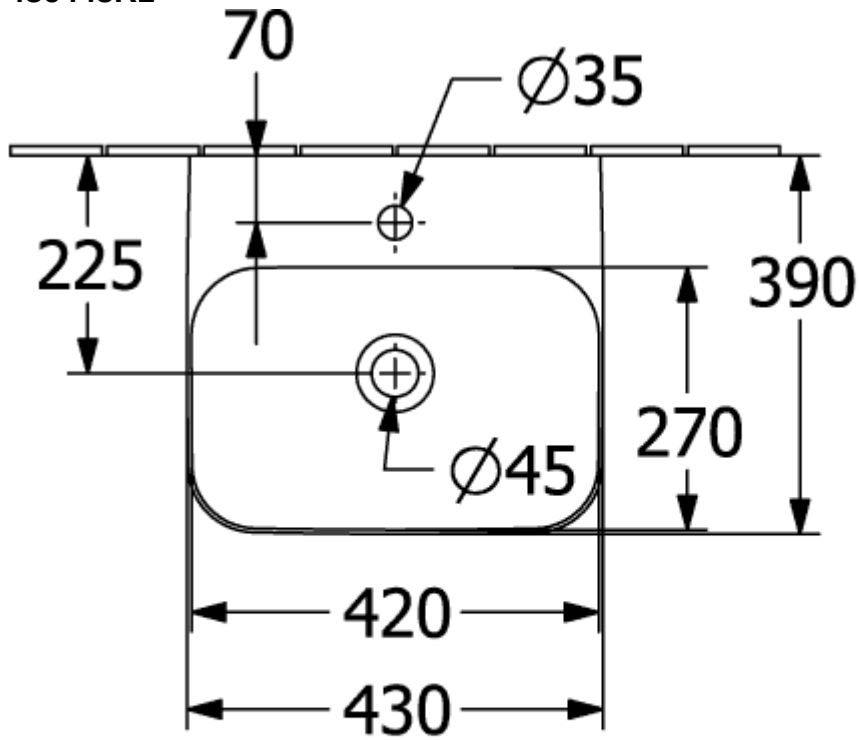

TECHNISCHE ZEICHNUNGEN

436443R1