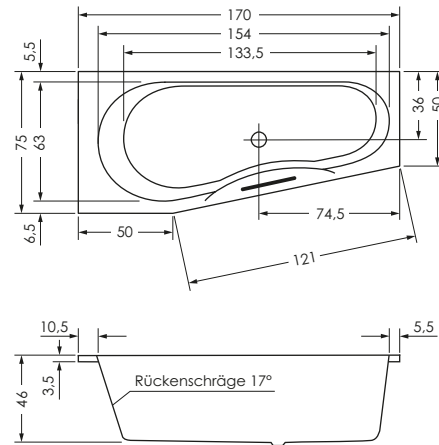

TIKA LINKS P

Maße **160 x 75/50 x 46 cm** 0015106
 170 x 75/50 x 46 cm 0015104

Preisgruppe PG 1
Farbe Weiß/Pergamon
 Weiß Matt (Preis auf Anfrage)

TIKA	Wasser- inhalt	Bauhöhe m. Füßen	Bauhöhe m. Träger	Bauhöhe Whirlpool
160 / 75 li	ca. 110 l	61-68 cm	61 cm	62,5-64,5 cm
170 / 75 li	ca. 140 l	61-68 cm	61 cm	62,5-64,5 cm

TIKA RECHTS P

Maße **160 x 75/50 x 46 cm** 0015107
 170 x 75/50 x 46 cm 0015105

Preisgruppe PG 1
Farbe Weiß/Pergamon
 Weiß Matt (Preis auf Anfrage)

TIKA	Wasser- inhalt	Bauhöhe m. Füßen	Bauhöhe m. Träger	Bauhöhe Whirlpool
160 / 75 re	ca. 110 l	61-68 cm	61 cm	62,5-64,5 cm
170 / 75 re	ca. 140 l	61-68 cm	61 cm	62,5-64,5 cm