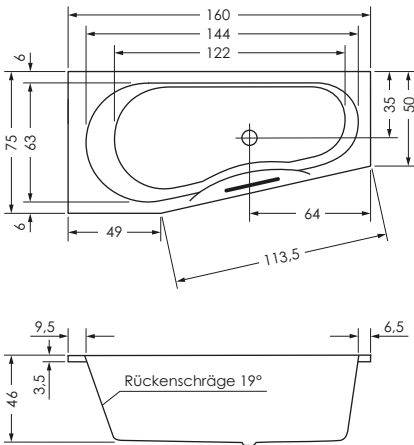

TIKA LINKS P

Maße **160 x 75/50 x 46 cm** 0015106
 170 x 75/50 x 46 cm 0015104

Preisgruppe PG 1
Farbe Weiß/Pergamon
 Weiß Matt (Preis auf Anfrage)

TIKA	Wasser- inhalt	Bauhöhe m. Füßen	Bauhöhe m. Träger	Bauhöhe Whirlpool
160 / 75 li	ca. 110 l	61-68 cm	61 cm	62,5-64,5 cm
170 / 75 li	ca. 140 l	61-68 cm	61 cm	62,5-64,5 cm

TIKA RECHTS P

Maße **160 x 75/50 x 46 cm** 0015107
 170 x 75/50 x 46 cm 0015105

Preisgruppe PG 1
Farbe Weiß/Pergamon
 Weiß Matt (Preis auf Anfrage)

TIKA	Wasser- inhalt	Bauhöhe m. Füßen	Bauhöhe m. Träger	Bauhöhe Whirlpool
160 / 75 re	ca. 110 l	61-68 cm	61 cm	62,5-64,5 cm
170 / 75 re	ca. 140 l	61-68 cm	61 cm	62,5-64,5 cm