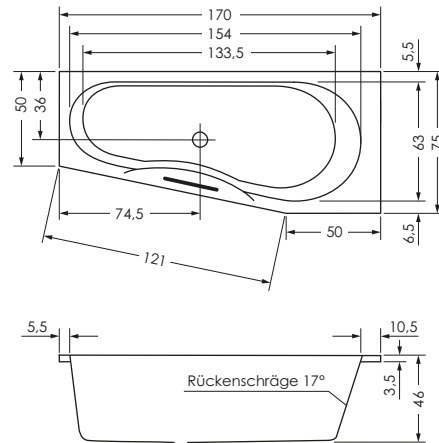

TIKA LINKS P

Maße **160 x 75/50 x 46 cm** 0015106
 170 x 75/50 x 46 cm 0015104

Preisgruppe PG 1
Farbe Weiß/Pergamon
 Weiß Matt (Preis auf Anfrage)

TIKA	Wasser- inhalt	Bauhöhe m. Füßen	Bauhöhe m. Träger	Bauhöhe Whirlpool
160 / 75 li	ca. 110 l	61-68 cm	61 cm	62,5-64,5 cm
170 / 75 li	ca. 140 l	61-68 cm	61 cm	62,5-64,5 cm

TIKA RECHTS P

Maße **160 x 75/50 x 46 cm** 0015107
 170 x 75/50 x 46 cm 0015105

Preisgruppe PG 1
Farbe Weiß/Pergamon
 Weiß Matt (Preis auf Anfrage)

TIKA	Wasser- inhalt	Bauhöhe m. Füßen	Bauhöhe m. Träger	Bauhöhe Whirlpool
160 / 75 re	ca. 110 l	61-68 cm	61 cm	62,5-64,5 cm
170 / 75 re	ca. 140 l	61-68 cm	61 cm	62,5-64,5 cm