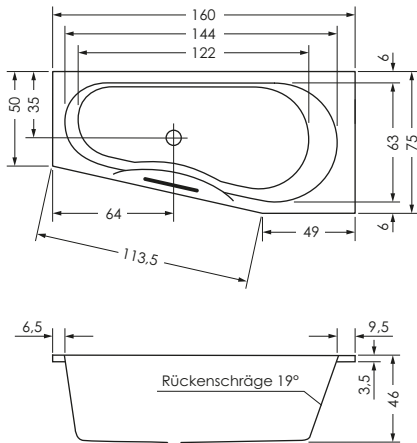

TIKA LINKS P

Maße **160 x 75/50 x 46 cm** 0015106
 170 x 75/50 x 46 cm 0015104

Preisgruppe PG 1
Farbe Weiß/Pergamon
 Weiß Matt (Preis auf Anfrage)

TIKA	Wasser- inhalt	Bauhöhe m. Füßen	Bauhöhe m. Träger	Bauhöhe Whirlpool
160 / 75 li	ca. 110 l	61-68 cm	61 cm	62,5-64,5 cm
170 / 75 li	ca. 140 l	61-68 cm	61 cm	62,5-64,5 cm

TIKA RECHTS P

Maße **160 x 75/50 x 46 cm** 0015107
 170 x 75/50 x 46 cm 0015105

Preisgruppe PG 1
Farbe Weiß/Pergamon
 Weiß Matt (Preis auf Anfrage)

TIKA	Wasser- inhalt	Bauhöhe m. Füßen	Bauhöhe m. Träger	Bauhöhe Whirlpool
160 / 75 re	ca. 110 l	61-68 cm	61 cm	62,5-64,5 cm
170 / 75 re	ca. 140 l	61-68 cm	61 cm	62,5-64,5 cm