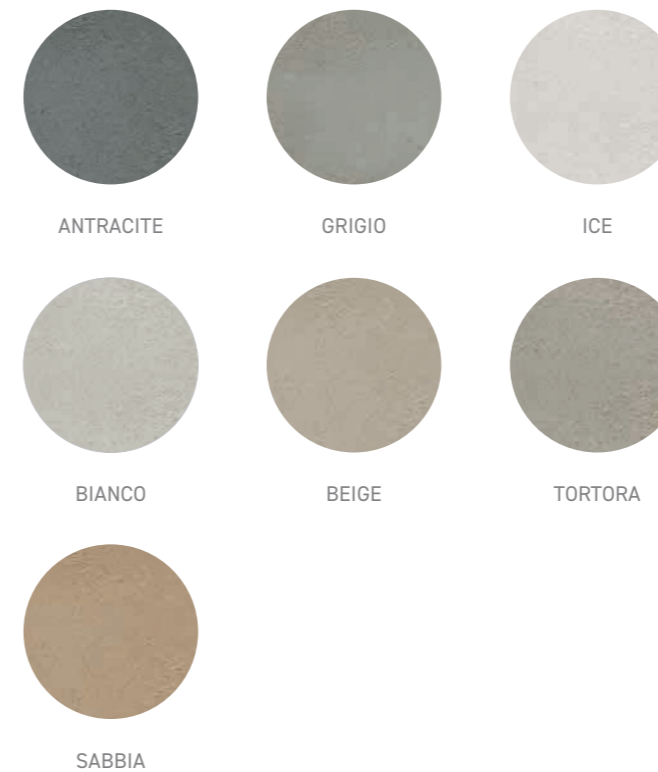

Une structure délicate, aux bords imparfaits et ondulés, qui exprime tout le **charme artisanal** pour donner vie aux parois. La série comprend **7 bases au format 4,8x20 cm teinte unie**: des tons neutres et naturels, des couleurs qui rappellent la terre et l'argile, un hommage à notre mère Nature. Pour compléter la série, une **décoration précieuse**: une trace dorée gravée qui resplendit sur la brique en finition semi-mate.

Cruda, qui fait partie de la collection **Brick Generation**, est l'incarnation de l'alliance de la tradition céramique et du design moderne, l'idéal pour concevoir des espaces accueillants, reflétant la créativité de chaque choix de décoration d'intérieur.

Eine feine Struktur mit unvollkommenen, welligen Rändern, die einen **handwerklichen Akzent** zum Ausdruck bringt, der die Wände belebt. Die Serie umfasst **7 uni Grundfarben im Format 4,8 x 20**: neutrale, natürliche Nuancen, die an Erde und Ton erinnern, eine Hommage an Mutter Natur. Ein **wertvolles Dekor** vollendet die Produkte dieser Serie: eine eingelassene, **goldene Spur**, die auf der ziegelartigen Fliese mit halbmattem Finish glänzt.

Cruda, ist Teil der **Brick Generation** Kollektion und verkörpert das Zusammentreffen von keramischer Tradition und modernem Design: Ideal zur Gestaltung behaglicher Räumlichkeiten, die kreatives Interior Design voll zur Geltung bringen.