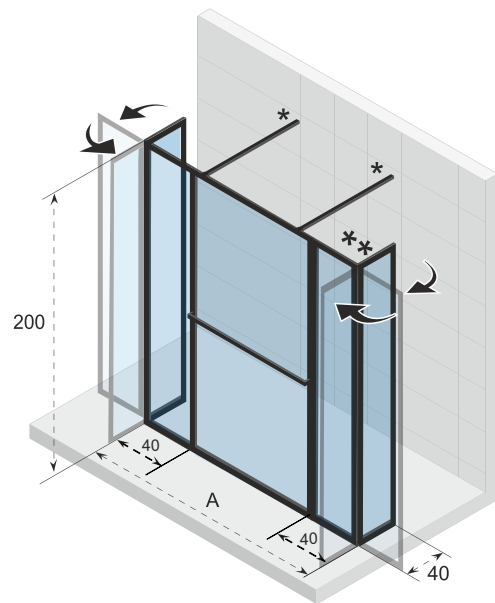

* Standard 100cm Stabilisationstange ist enthalten, 160cm Version ist separat erhältlich.

Optionen

Stabilisationsstange

209635

Daten können sich ändern

LUCID 404 SWING

Die Lucid Duschwände haben ein industrielles Aussehen und passen gut in jedes moderne Interieur. Die zeitgenössische Serie sind in mattschwarz verfügbar. Lucid hat einen Rahmen und eine Halterung, die als Handtuchhalter dienen kann. Lucid ist in verschiedenen Konfigurationen und Größen mit pulverbeschichteten Aluminiumprofilen erhältlich und einfach zu installieren

Glas beschichtet mit RIHO Shield

Glasstärke 6 mm

Inklusive Handtuchhalter (bestätigung ist optional)

H-Profil kann mit anderen Duschkabinen oder Duschtrennungen kombiniert werden

CE geprüft, gemäß EN12150-1