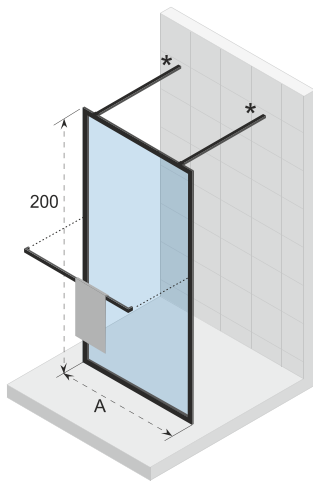

Das feststehende Duschwand- und Schwenkpaneel (40cm breit) für die begehbare Dusche in den Größen 160cm und 180cm besteht aus 3 Teilen mit Profilen in schwarz matt.

Glas beschichtet mit RIHO Shield

Duschabtrennung ist reversibel

Glasstärke 6 mm

H-Profil kann mit anderen Duschkabinen oder Duschabtrennungen kombiniert werden

Inklusive Handtuchhalter (bestätigung ist optional)

CE geprüft, gemäß EN12150-1

		A (cm)	B (cm)	
G005059121	200 x 90	88,8 - 89,8	x	6
G005060121	200 x 100	98,8 - 99,8	x	6
G005061121	200 x 120	118,8 - 119,8	x	6
G005062121	200 x 140	138,8 - 139,8	x	6
** G005063121	200 x 160	158,8 - 159,8	40	6
** G005064121	200 x 180	178,8 - 179,8	40	6

* Standard 100cm Stabilisationstange ist enthalten, 160cm Version ist separat erhältlich.

Optionen

160 cm

Stabilisationsstange

209635

Daten können sich ändern

LUCID 401

Die Lucid Duschwände haben ein industrielles Aussehen und passen gut in jedes moderne Interieur. Die zeitgenössische Serie sind in mattschwarz verfügbar. Lucid hat einen Rahmen und eine Halterung, die als Handtuchhalter dienen kann. Lucid ist in verschiedenen Konfigurationen und Größen mit pulverbeschichteten Aluminiumprofilen erhältlich und einfach zu installieren.

Walk-through Dusche, mit 2 Stabilisierungsstangen für ebenerdige Dusche. 180cm besteht aus 3 Teilen mit Profilen in schwarz matt.

Glas beschichtet mit RIHO Shield

Glasstärke 6 mm

Inklusive Handtuchhalter (bestätigung ist optional)