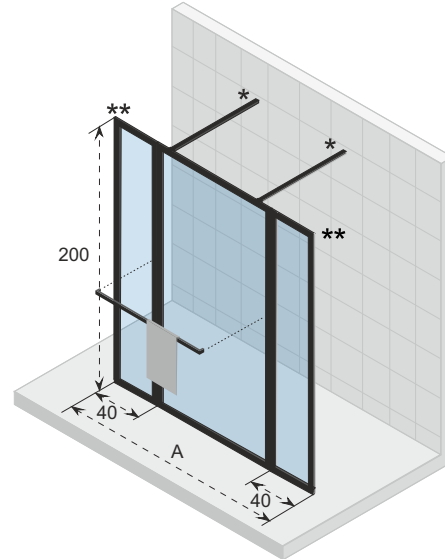

Das feststehende Duschwand- und Schwenkpaneel (40cm breit) für die begehbare Dusche in den Größen 160cm und 180cm besteht aus 3 Teilen mit Profilen in schwarz matt.

Glas beschichtet mit RIHO Shield

Duschabtrennung ist reversibel

Glasstärke 6 mm

H-Profil kann mit anderen Duschkabinen oder Duschabtrennungen kombiniert werden

Inklusive Handtuchhalter (bestätigung ist optional)

CE geprüft, gemäß EN12150-1

		A (cm)	B (cm)	
G005059121	200 x 90	88,8 - 89,8	x	6
G005060121	200 x 100	98,8 - 99,8	x	6
G005061121	200 x 120	118,8 - 119,8	x	6
G005062121	200 x 140	138,8 - 139,8	x	6
** G005063121	200 x 160	158,8 - 159,8	40	6
** G005064121	200 x 180	178,8 - 179,8	40	6

* Standard 100cm Stabilisationstange ist enthalten, 160cm Version ist separat erhältlich.

Optionen

160 cm

Stabilisationsstange

209635

Daten können sich ändern

LUCID 401

Die Lucid Duschwände haben ein industrielles Aussehen und passen gut in jedes moderne Interieur. Die zeitgenössische Serie sind in mattschwarz verfügbar. Lucid hat einen Rahmen und eine Halterung, die als Handtuchhalter dienen kann. Lucid ist in verschiedenen Konfigurationen und Größen mit pulverbeschichteten Aluminiumprofilen erhältlich und einfach zu installieren.

Walk-through Dusche, mit 2 Stabilisierungsstangen für ebenerdige Dusche. 180cm besteht aus 3 Teilen mit Profilen in schwarz matt.

Glas beschichtet mit RIHO Shield

Glasstärke 6 mm

Inklusive Handtuchhalter (bestätigung ist optional)