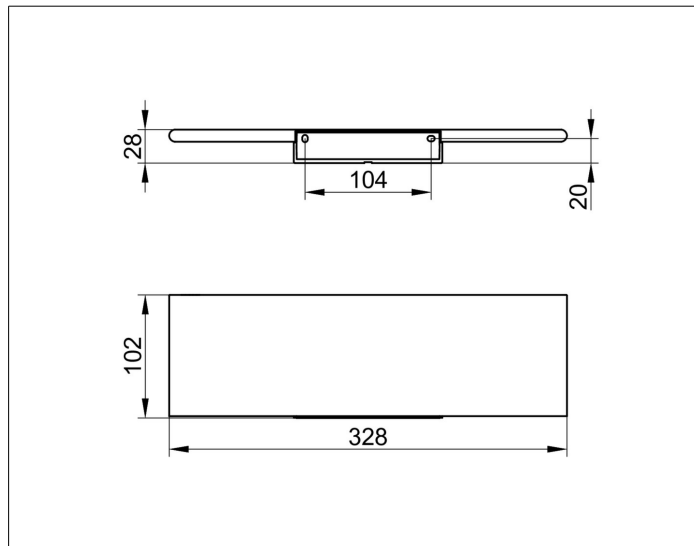

AVENO 14658370000

Duschablage

PRODUKT

ZEICHNUNG

PRODUKTBESCHREIBUNG

- verdeckte Befestigung
- zum Schrauben oder Kleben
- Befestigungs-Set inklusive
- Klebe-Set inklusive

OBERFLÄCHE

schwarz matt

AUSSCHREIBUNGSTEXT

KEUCO AVENO - Duschablage - 14658370000
 Designstarke und robuste Accessoires-Serie setzt Akzente
 Badausstattung zum Kleben - Soft-Square-Grundform ruhige
 Wandanbindung ohne zusätzliche Rosette

Breite / \varnothing : 328 mm - Höhe: 20 mm - Ausladung: 102 mm
 Material: Aluminium
 Oberfläche: schwarz matt

Das Produkt kann angeschraubt oder angeklebt werden - Verdeckte
 Anbringung - inklusive korrosionsfreiem Befestigungs-Set und Klebe-Set