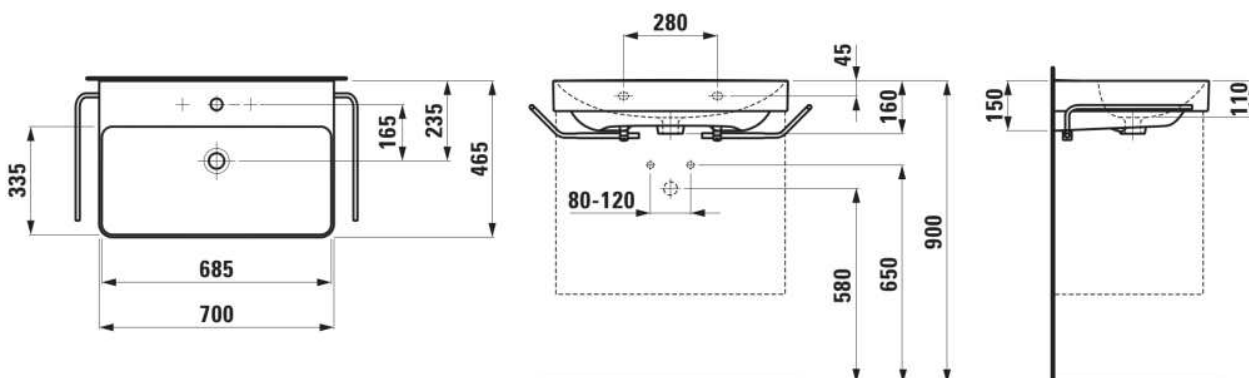

PRO X

Aufsatzwaschtisch

MASSE

Länge	700 mm
Breite	465 mm
Höhe	160 mm

FARBEN UND OBERFLÄCHEN

<input type="checkbox"/>	000 Weiß
--------------------------	----------

AUSFÜHRUNGEN

104 - 1 Hahnloch, mittig

Anzahl der Befestigungspunkte : 2

Beckenposition : In der Mitte

Befestigungssatz : Enthalten

Einbauart : Aufgesetzt, Wandhängend

Form : Rechteckig

Hahnloch : 1 Hahnloch In der Mitte

Interne Form : Rechteckig

Material : Keramik

Nettogewicht in kg : 18,5

Unterseite geschliffen

TECHNISCHE ZEICHNUNGEN

PRO X

Seit über 20 Jahren steht die Serie LAUFEN PRO für Funktionalität und Ästhetik. Nun hat Designer Peter Wirz die ikonischen Formen ins Jahr 2025 übertragen und behutsam an die Bedürfnisse unserer Zeit angepasst: PRO X ist klarer, filigraner und vielseitiger denn je.