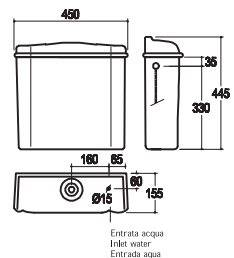

KG 10 VASO P white [27003]
VASO S white [27004]
CASSETTA white [27013]

SET PER CASSETTA ALTA (CAT + MECC + TUBO)/
SET FOR HIGH CISTERN (PIPE + CHAIN + MECHANISM)/
SET PARA TANQUE ALTO (TUBO + CADENA + MEC)

cromo/ [40166] bronzo/ [40167]
crome/cromo bronze/bronze

SET PER CASSETTA ALTA (CATENELLA + MECC)/
SET FOR HIGH CISTERN (CHAIN + MECHANISM)/
SET PARA TANQUE ALTO (CADENA + MEC)

cromo/ [40168] bronzo/ [40169]
crome/cromo bronze/bronze

CASSETTA A ZAINO /
WALL HUNG LOW LEVEL CISTERN /
TANQUE A MEDIA ALTURA

KG 10 white [40288]

MECCANISMO DI SCARICO PER CASSETTA MONOBLOCCO /
MECHANISM FOR W.C. CISTERN MONOBLOC /
MECANISMO DE DESCARGA PARA TANQUE BAJO