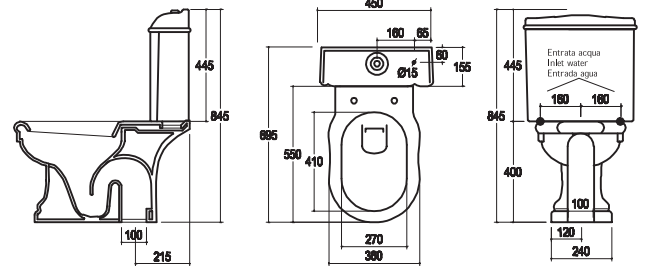

KG 17 white [27004]

COPRIVASO/ SEAT COVER/ASIENTO

white [27050] legno/ wood/madera [27052]

VASO MONOBLOCCO SCARICO PARETE / WC BOWL MONOBLOC WALL TRAP/
INODORO PARA TANQUE BAJO SALIDA H

KG 30 VASO P white [27001]
CASSETTA white [27014]

VASO MONOBLOCCO SCARICO PAVIMENTO WC BOWL MONOBLOC FLOOR TRAP/
INODORO PARA TANQUE BAJO SALIDA V

KG 30 VASO S white [27002]
CASSETTA white [27014]

CASSETTA ALTA CON COPERCHIO/ HIGH WC CISTERN MONOBLOC WITH LID/TANQUE ALTO CON TAPA

KG 10 VASO P white [27003]
VASO S white [27004]
CASSETTA white [27013]

SET PER CASSETTA ALTA (CAT + MECC + TUBO)/
SET FOR HIGH CISTERN (PIPE + CHAIN + MECHANISM)/
SET PARA TANQUE ALTO (TUBO + CADENA + MEC)