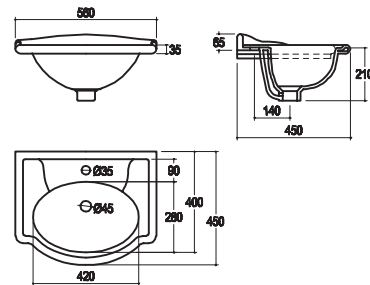

Royal

Specifiche Tecniche - Technical Data - Fichas Técnicas

SU COLONNA WITH PEDESTAL CON PEDESTAL
 SOSPESI WALL HANGING SUSPENDIDOS
 APPOGGIO COUNTER TOP APOYO
 SOTTOPIANO BUILT IN BAJO ENCIMERA
 INCASSO RECESSED ENCASTRE
 APPOGGIO SU MOBILE COUNTER TOP APOYO SU MUEBLE

LAVABO ANGOLARE/ CORNER WASHBASIN/ LAVABO ANGULAR

KG 10 solo monoforo/ only one tap hole/ para monomando white 30353

LAVABO INCASSO CM 56/ BUILT IN WASHBASIN CM 56/ LAVABO ENCASTRE CM 56

KG 11 solo monoforo/ only one tap hole/ para monomando white 30354