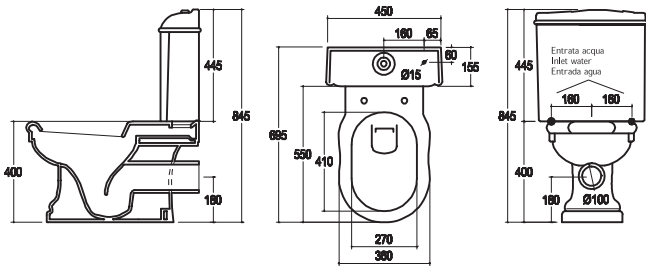

KG 17 white [27004]

COPRIVASO/ SEAT COVER/ASIENTO

white [27050] legno/ wood/madera [27052]

VASO MONOBLOCCO SCARICO PARETE / WC BOWL MONOBLOC WALL TRAP/
INODORO PARA TANQUE BAJO SALIDA H

KG 30 VASO P white [27001]
CASSETTA white [27014]

VASO MONOBLOCCO SCARICO PAVIMENTO WC BOWL MONOBLOC FLOOR TRAP/
INODORO PARA TANQUE BAJO SALIDA V

KG 30 VASO S white [27002]
CASSETTA white [27014]

CASSETTA ALTA CON COPERCHIO/ HIGH WC CISTERN MONOBLOC WITH LID/TANQUE ALTO CON TAPA

KG 10 VASO P white [27003]
VASO S white [27004]
CASSETTA white [27013]

SET PER CASSETTA ALTA (CAT + MECC + TUBO)/
SET FOR HIGH CISTERN (PIPE + CHAIN + MECHANISM)/
SET PARA TANQUE ALTO (TUBO + CADENA + MEC)