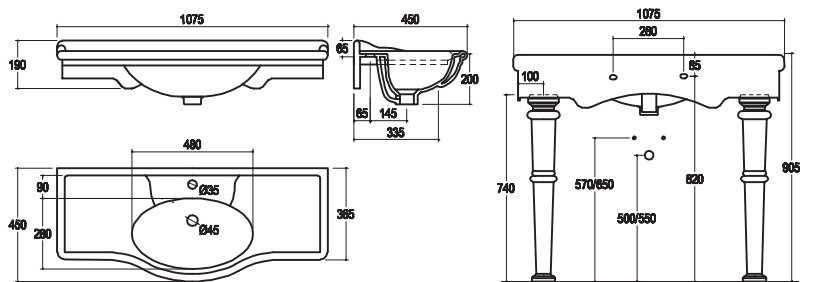

CONSOLLE CM 105/ CONSOLLE CM 105/ CONSOLA CM 105

PIEDINI/ LEGS/ PATAS
KG 25 CONSOLLE white 40127
PIEDINI white 40191