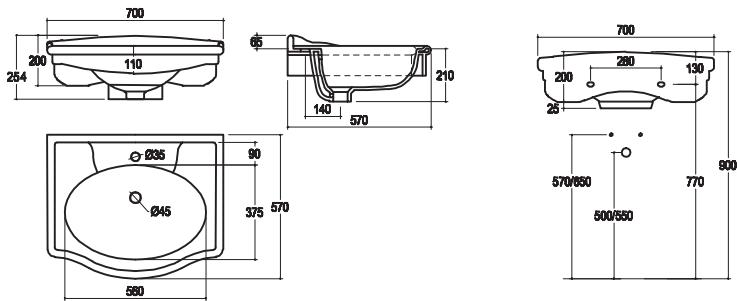

LAVABO CM 70/ WASHBASIN CM 70/ LAVABO CM 70

KG 27 white 27021 white 27021-3F con 3 fori/ with 3 holes/ 3 agujeros