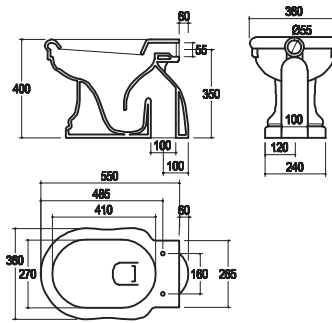

VASO SCARICO PAVIMENTO /
WC BOWL FLOOR TRAP/ INODORO SALIDA V

KG 17 white [27004]

COPRIVASO/ SEAT COVER/ASIENTO

white [27050] legno/ wood/madera [27052]