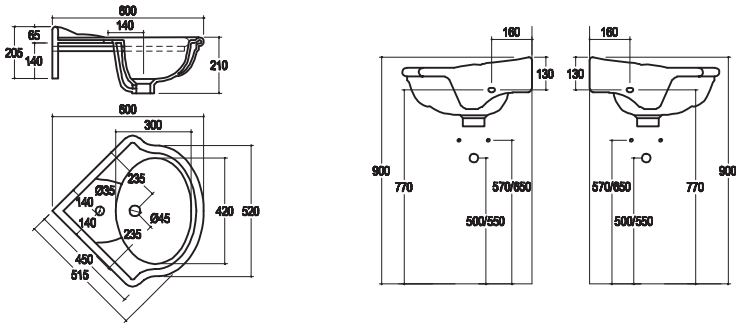

Royal

Specifiche Tecniche - Technical Data - Fichas Técnicas

SU COLONNA WITH PEDESTAL CON PEDESTAL
 SOSPESI WALL HANGING SUSPENDIDOS
 APPOGGIO COUNTER TOP APOYO
 SOTTOPIANO BUILT IN BAJO ENCIMERA
 INCASSO RECESSED ENCASTRE
 APPOGGIO SU MOBILE COUNTER TOP APOYO SU MUEBLE

LAVABO ANGOLARE/ CORNER WASHBASIN/ LAVABO ANGULAR

KG 10 solo monoforo/ only one tap hole/ para monomando white 30353

LAVABO INCASSO CM 56/ BUILT IN WASHBASIN CM 56/ LAVABO ENCASTRE CM 56

KG 11 solo monoforo/ only one tap hole/ para monomando white 30354