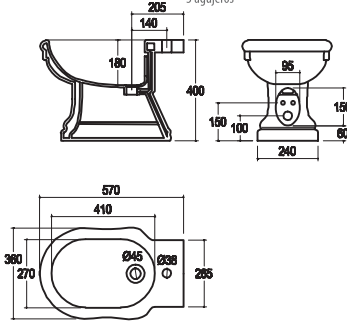

KG 17 white [27040] white [27040-3F]
con 3 fori/ with 3 holes/
3 agujeros

VASO SCARICO PARETE /
WC BOWL WALL TRAP/ INODORO SALIDA H

KG 17 white [27003]

VASO SCARICO PAVIMENTO /
WC BOWL FLOOR TRAP/ INODORO SALIDA V