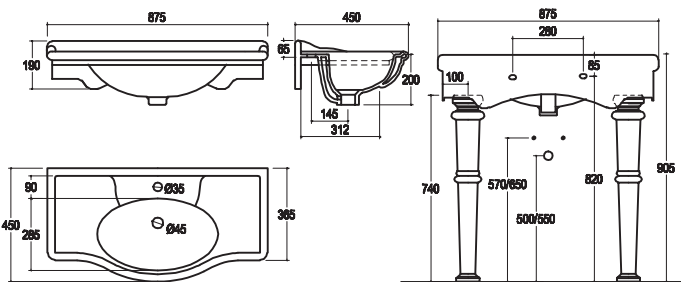

CONSOLLE CM 85/ CONSOLLE CM 85/ CONSOLA CM 85

PIEDINI/ LEGS/ PATAS
KG 23 CONSOLLE white 30355
PIEDINI white 40191