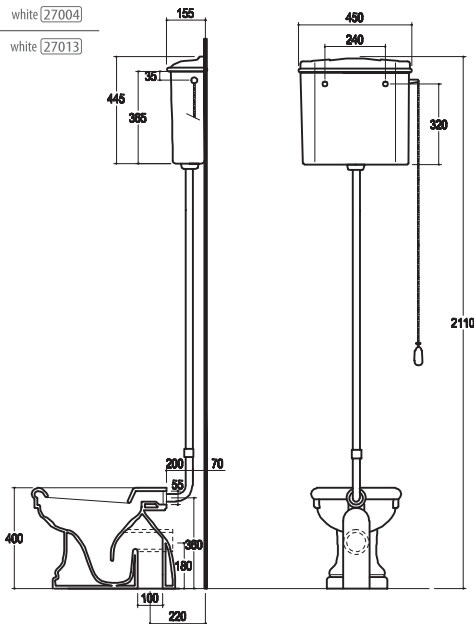

KG 17 white [27004]

COPRIVASO/ SEAT COVER/ASIENTO

white [27050] legno/ wood/madera [27052]

VASO MONOBLOCCO SCARICO PARETE / WC BOWL MONOBLOC WALL TRAP/
INODORO PARA TANQUE BAJO SALIDA H

KG 30 VASO P white [27001]
CASSETTA white [27014]

VASO MONOBLOCCO SCARICO PAVIMENTO WC BOWL MONOBLOC FLOOR TRAP/
INODORO PARA TANQUE BAJO SALIDA V

KG 30 VASO S white [27002]
CASSETTA white [27014]

CASSETTA ALTA CON COPERCHIO/ HIGH WC CISTERN MONOBLOC WITH LID/TANQUE ALTO CON TAPA

KG 10 VASO P white [27003]
VASO S white [27004]
CASSETTA white [27013]

SET PER CASSETTA ALTA (CAT + MECC + TUBO)/
SET FOR HIGH CISTERN (PIPE + CHAIN + MECHANISM)/
SET PARA TANQUE ALTO (TUBO + CADENA + MEC)