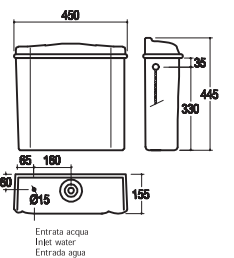

KG 10 VASO P white [27003]
VASO S white [27004]
CASSETTA white [27013]

SET PER CASSETTA ALTA (CAT + MECC + TUBO)/
SET FOR HIGH CISTERN (PIPE + CHAIN + MECHANISM)/
SET PARA TANQUE ALTO (TUBO + CADENA + MEC)

cromo/ [40166] bronzo/ [40167]
crome/cromo bronze/bronze

SET PER CASSETTA ALTA (CATENELLA + MECC)/
SET FOR HIGH CISTERN (CHAIN + MECHANISM)/
SET PARA TANQUE ALTO (CADENA + MEC)

cromo/ [40168] bronzo/ [40169]
crome/cromo bronze/bronze

CASSETTA A ZAINO /
WALL HUNG LOW LEVEL CISTERN /
TANQUE A MEDIA ALTURA

KG 10 white [40288]

MECCANISMO DI SCARICO PER CASSETTA MONOBLOCCO /
MECHANISM FOR W.C. CISTERN MONOBLOC /
MECANISMO DE DESCARGA PARA TANQUE BAJO