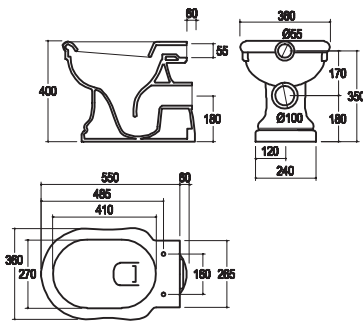

KG 17 white [27040] white [27040-3F]
con 3 fori/ with 3 holes/
3 agujeros

VASO SCARICO PARETE /
WC BOWL WALL TRAP/ INODORO SALIDA H

KG 17 white [27003]

VASO SCARICO PAVIMENTO /
WC BOWL FLOOR TRAP/ INODORO SALIDA V