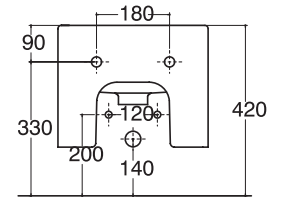

SPECIFICHE TECNICHE

Lavabo cm 37
Washbasin cm 37
Lavabo cm 37
□ cod. 40059
■ cod. 40060
■ cod. 40061

Vaso sospeso
Wall hanging w.c. bowl
Inodoro suspendido
□ cod. 40062
■ cod. 40063
■ cod. 40064

Bidet sospeso
Wall hanging bidet
Bidet suspendido
□ cod. 40059
■ cod. 40060
■ cod. 40061