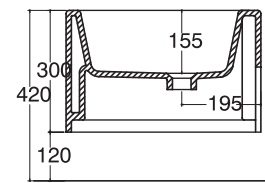

SPECIFICHE TECNICHE

Lavabo cm 37
Washbasin cm 37
Lavabo cm 37
□ cod. 40059
■ cod. 40060
■ cod. 40061

Vaso sospeso
Wall hanging w.c. bowl
Inodoro suspendido
□ cod. 40062
■ cod. 40063
■ cod. 40064

Bidet sospeso
Wall hanging bidet
Bidet suspendido
□ cod. 40059
■ cod. 40060
■ cod. 40061