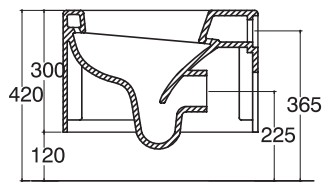

SPECIFICHE TECNICHE

Lavabo cm 37  
 Washbasin cm 37  
 Lavabo cm 37  
 □ cod. 40059  
 ■ cod. 40060  
 ■ cod. 40061

Vaso sospeso  
 Wall hanging w.c. bowl  
 Inodoro suspendido  
 □ cod. 40062  
 ■ cod. 40063  
 ■ cod. 40064