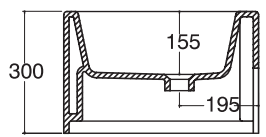

SPECIFICHE TECNICHE

Lavabo cm 37  
 Washbasin cm 37  
 Lavabo cm 37  
 □ cod. 40059  
 ■ cod. 40060  
 ■ cod. 40061

Vaso sospeso  
 Wall hanging w.c. bowl  
 Inodoro suspendido  
 □ cod. 40062  
 ■ cod. 40063  
 ■ cod. 40064