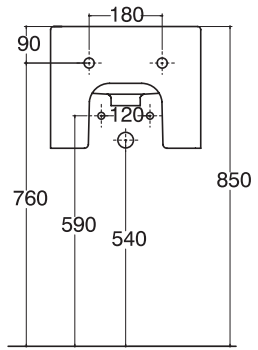

SPECIFICHE TECNICHE

Lavabo cm 37  
 Washbasin cm 37  
 Lavabo cm 37  
 □ cod. 40059  
 ■ cod. 40060  
 ■ cod. 40061

Vaso sospeso  
 Wall hanging w.c. bowl  
 Inodoro suspendido  
 □ cod. 40062  
 ■ cod. 40063  
 ■ cod. 40064

# TECHNICAL DATA

Lavabo cm 100  
 Washbasin cm 100  
 Lavabo cm 100

- cod. 40056
- cod. 40057
- cod. 40058

Lavabo cm 65  
 Washbasin cm 65  
 Lavabo cm 65

- cod. 40053
- cod. 40054
- cod. 40055

Lavabo cm 40  
 Washbasin cm 40  
 Lavabo cm 40