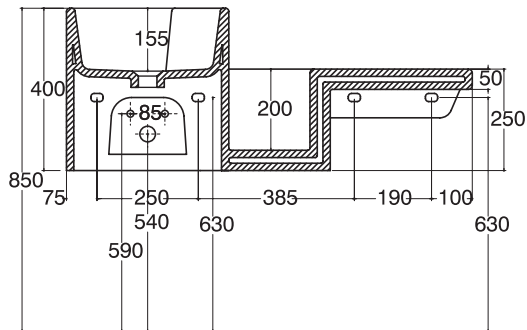

**PACKING LIST: TOT. 18 PEZZI**

N° 9 VASI SOSPESI  
N° 9 BIDET SOSPESI  
N° 6 BASI

**COMPOSIZIONI POSSIBILI**

N° 9 VASI SOSPESI  
N° 9 BIDET SOSPESI  
N° 6 BASI  
N° 6 VASI A PAVIMENTO  
N° 6 VASI A PARETE  
N° 9 LAVABI

# TECHNICAL DATA

Lavabo cm 100  
 Washbasin cm 100  
 Lavabo cm 100

- cod. 40056
- cod. 40057
- cod. 40058

Lavabo cm 65  
 Washbasin cm 65  
 Lavabo cm 65

- cod. 40053
- cod. 40054
- cod. 40055

Lavabo cm 40  
 Washbasin cm 40  
 Lavabo cm 40