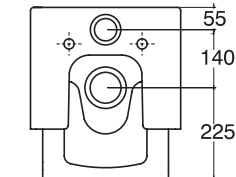

Vaso sospeso
Wall hanging w.c. bowl
Inodoro suspendido

- cod. 40062
- cod. 40063
- cod. 40064

Kit Base - Curva tecnica
Kit Base - Pipe
Kit Base - Manguito

- cod. 40093
- cod. 40094
- cod. 40095
- cod. 40096
- cod. 40097