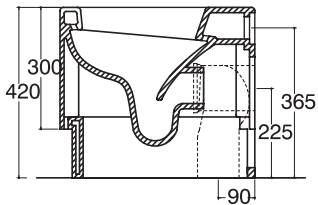

Kit Base - Curva tecnica
Kit Base - Pipe
Kit Base - Manguito

- cod. 40093
- cod. 40094
- cod. 40095
- cod. 40096
- cod. 40097

Vaso sospeso
Wall hanging w.c. bowl
Inodoro suspendido

- cod. 40062
- cod. 40063
- cod. 40064

Kit Base - Curva tecnica
Kit Base - Pipe
Kit Base - Manguito

- cod. 40093
- cod. 40094
- cod. 40095
- cod. 40096
- cod. 40097