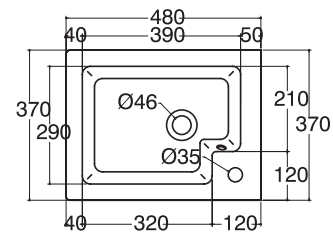

SPECIFICHE TECNICHE

Lavabo cm 37  
 Washbasin cm 37  
 Lavabo cm 37  
 □ cod. 40059  
 ■ cod. 40060  
 ■ cod. 40061

Vaso sospeso  
 Wall hanging w.c. bowl  
 Inodoro suspendido  
 □ cod. 40062  
 ■ cod. 40063  
 ■ cod. 40064