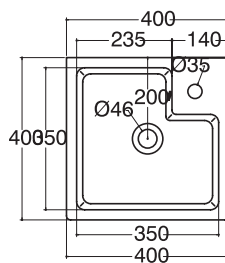

# TECHNICAL DATA

Lavabo cm 100  
 Washbasin cm 100  
 Lavabo cm 100

- cod. 40056
- cod. 40057
- cod. 40058

Lavabo cm 65  
 Washbasin cm 65  
 Lavabo cm 65

- cod. 40053
- cod. 40054
- cod. 40055

Lavabo cm 40  
 Washbasin cm 40  
 Lavabo cm 40