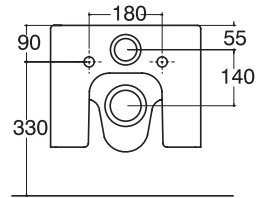

SPECIFICHE TECNICHE

Lavabo cm 37  
 Washbasin cm 37  
 Lavabo cm 37  
 □ cod. 40059  
 ■ cod. 40060  
 ■ cod. 40061

Vaso sospeso  
 Wall hanging w.c. bowl  
 Inodoro suspendido  
 □ cod. 40062  
 ■ cod. 40063  
 ■ cod. 40064