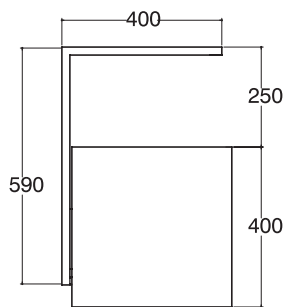

Mobile sospeso
Hanging furniture
Mueble suspendido

- cod. 40075
- cod. 40076
- cod. 40077
- cod. 40078
- cod. 40079