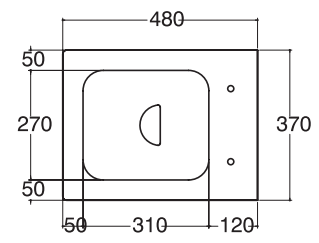

SPECIFICHE TECNICHE

Lavabo cm 37  
 Washbasin cm 37  
 Lavabo cm 37  
 □ cod. 40059  
 ■ cod. 40060  
 ■ cod. 40061

Vaso sospeso  
 Wall hanging w.c. bowl  
 Inodoro suspendido  
 □ cod. 40062  
 ■ cod. 40063  
 ■ cod. 40064