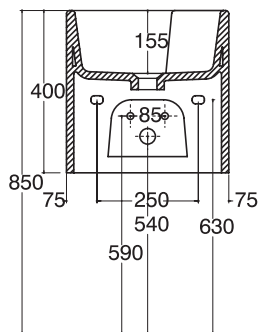

TECHNICAL DATA

Lavabo cm 100
Washbasin cm 100
Lavabo cm 100

- cod. 40056
- cod. 40057
- cod. 40058

Lavabo cm 65
Washbasin cm 65
Lavabo cm 65

- cod. 40053
- cod. 40054
- cod. 40055

Lavabo cm 40
Washbasin cm 40
Lavabo cm 40

- cod. 40050
- cod. 40051
- cod. 40052