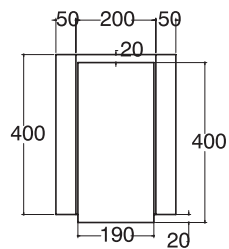

Mobile sospeso
Hanging furniture
Mueble suspendido

- cod. 40075
- cod. 40076
- cod. 40077
- cod. 40078
- cod. 40079