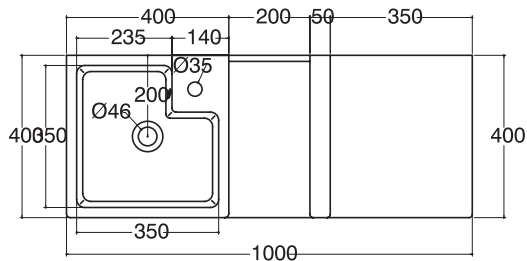

**PACKING LIST: TOT. 18 PEZZI**

N° 9 VASI SOSPESI  
N° 9 BIDET SOSPESI  
N° 6 BASI

**COMPOSIZIONI POSSIBILI**

N° 9 VASI SOSPESI  
N° 9 BIDET SOSPESI  
N° 6 BASI  
N° 6 VASI A PAVIMENTO  
N° 6 VASI A PARETE  
N° 9 LAVABI

# TECHNICAL DATA

Lavabo cm 100  
 Washbasin cm 100  
 Lavabo cm 100

- cod. 40056
- cod. 40057
- cod. 40058

Lavabo cm 65  
 Washbasin cm 65  
 Lavabo cm 65

- cod. 40053
- cod. 40054
- cod. 40055

Lavabo cm 40  
 Washbasin cm 40  
 Lavabo cm 40