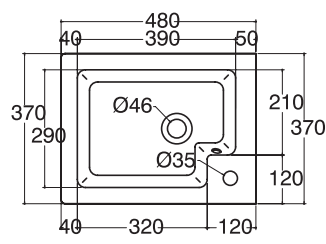

SPECIFICHE TECNICHE

Lavabo cm 37  
 Washbasin cm 37  
 Lavabo cm 37  
 □ cod. 40059  
 ■ cod. 40060  
 ■ cod. 40061

Vaso sospeso  
 Wall hanging w.c. bowl  
 Inodoro suspendido  
 □ cod. 40062  
 ■ cod. 40063  
 ■ cod. 40064