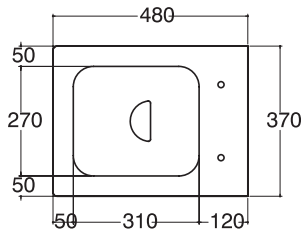

Kit Base - Curva tecnica
Kit Base - Pipe
Kit Base - Manguito

- cod. 40093
- cod. 40094
- cod. 40095
- cod. 40096
- cod. 40097

Vaso sospeso
Wall hanging w.c. bowl
Inodoro suspendido

- cod. 40062
- cod. 40063
- cod. 40064

Kit Base - Curva tecnica
Kit Base - Pipe
Kit Base - Manguito

- cod. 40093
- cod. 40094
- cod. 40095
- cod. 40096
- cod. 40097