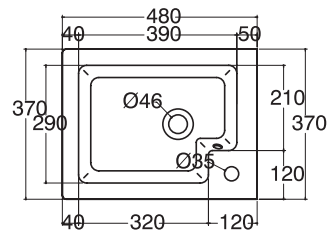

Bidet sospeso
Wall hanging bidet
Bidet suspendido

- cod. 40059
- cod. 40060
- cod. 40061

Kit Base - Curva tecnica
Kit Base - Pipe
Kit Base - Manguito

- cod. 40093
- cod. 40094
- cod. 40095
- cod. 40096
- cod. 40097