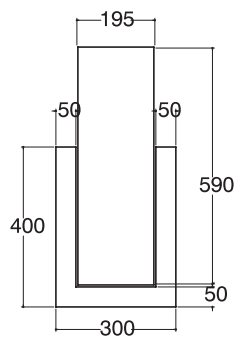

Mobile sospeso
Hanging furniture
Mueble suspendido

- cod. 40075
- cod. 40076
- cod. 40077
- cod. 40078
- cod. 40079