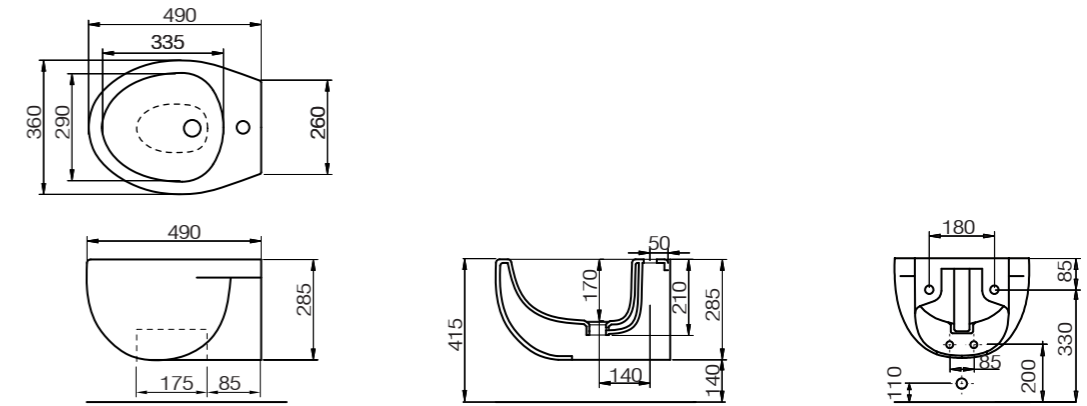

Cento
Lavabo DX
Washbasin DX
Lavabo DX
COD. 40007

Cento
Lavabo SX
Washbasin SX
Lavabo SX
COD. 40006

Cento
Colonna
Pedestal
Pedestal
COD. 40009

Cento
Lavabo cm62
Washbasin cm62
Lavabo cm62
COD. 40005

Cento
Vaso sospeso
Wall hanging w.c. bowl
Inodor o suspendido
COD. 40002

Cento
Vaso scarico S
W.c. bowl floor trap
Inodor o salida V
COD. 40000

Cento
Bidet sospeso
Wall hanging bidet
Bidé suspendido
COD. 40004

Cento
Bidet
Bidet
Bidé
COD. 40003