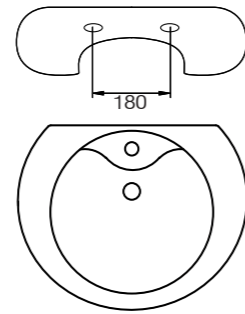

Cento
Lavabo DX
Washbasin DX
Lavabo DX
COD. 40007

Cento
Lavabo SX
Washbasin SX
Lavabo SX
COD. 40006

Cento
Colonna
Pedestal
Pedestal
COD. 40009

Cento
Lavabo cm62
Washbasin cm62
Lavabo cm62
COD. 40005

Cento
Vaso sospeso
Wall hanging w.c. bowl
Inodor o suspendido
COD. 40002