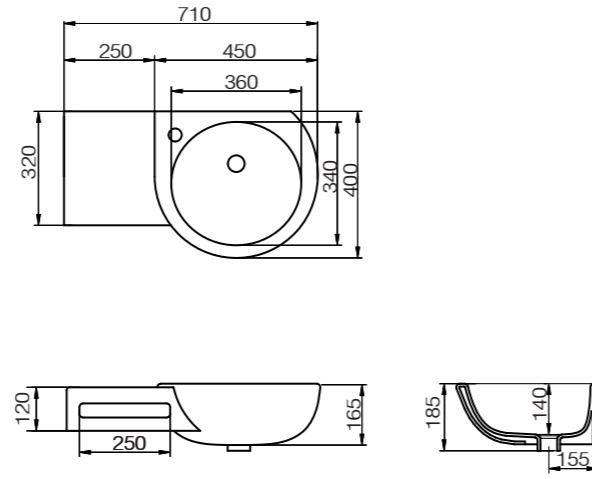

Cento
Lavabo DX
Washbasin DX
Lavabo DX
COD. 40007

Cento
Lavabo SX
Washbasin SX
Lavabo SX
COD. 40006

Cento
Colonna
Pedestal
Pedestal
COD. 40009

Cento
Lavabo cm62
Washbasin cm62
Lavabo cm62
COD. 40005

Cento
Vaso sospeso
Wall hanging w.c. bowl
Inodor o suspendido
COD. 40002

Cento
Vaso scarico S
W.c. bowl floor trap
Inodor o salida V
COD. 40000

Cento
Bidet sospeso
Wall hanging bidet
Bidé suspendido
COD. 40004

Cento
Bidet
Bidet
Bidé
COD. 40003