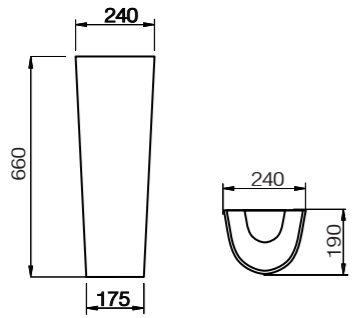

Cento
Lavabo DX
Washbasin DX
Lavabo DX
COD. 40007

Cento
Lavabo SX
Washbasin SX
Lavabo SX
COD. 40006

Cento
Colonna
Pedestal
Pedestal
COD. 40009

Cento
Lavabo cm62
Washbasin cm62
Lavabo cm62
COD. 40005

Cento
Vaso sospeso
Wall hanging w.c. bowl
Inodor o suspendido
COD. 40002