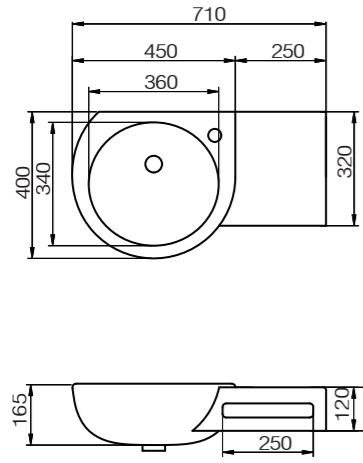

Cento
Lavabo DX
Washbasin DX
Lavabo DX
COD. 40007

Cento
Lavabo SX
Washbasin SX
Lavabo SX
COD. 40006

Cento
Colonna
Pedestal
Pedestal
COD. 40009

Cento
Lavabo cm62
Washbasin cm62
Lavabo cm62
COD. 40005

Cento
Vaso sospeso
Wall hanging w.c. bowl
Inodor o suspendido
COD. 40002

Cento
Vaso scarico S
W.c. bowl floor trap
Inodor o salida V
COD. 40000

Cento
Bidet sospeso
Wall hanging bidet
Bidé suspendido
COD. 40004

Cento
Bidet
Bidet
Bidé
COD. 40003