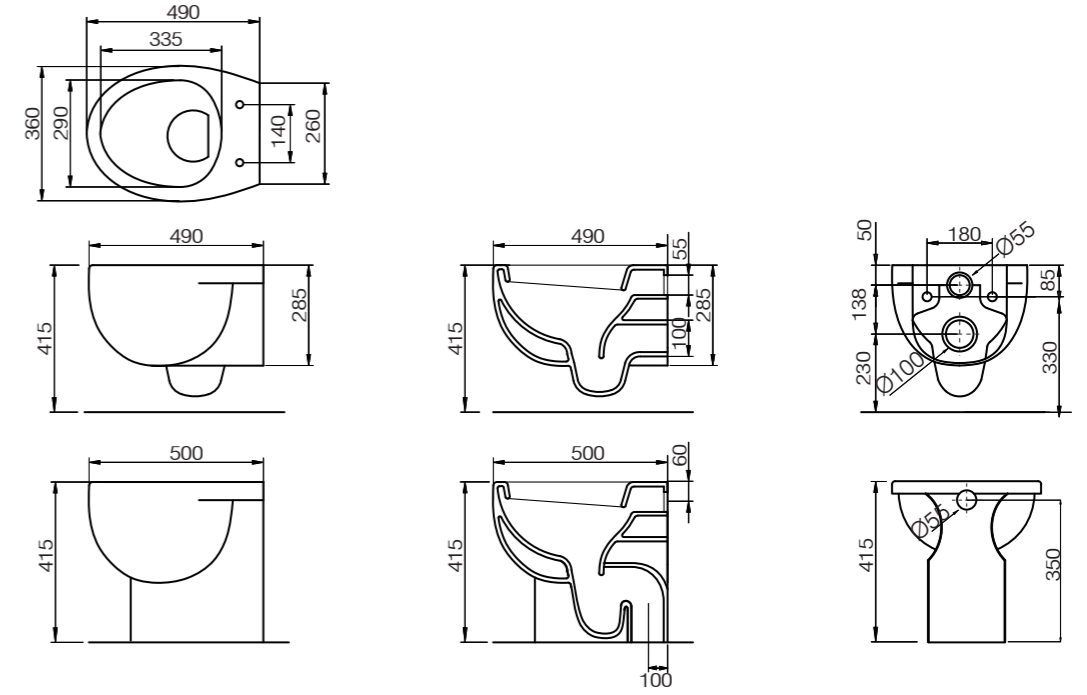

Cento
Lavabo DX
Washbasin DX
Lavabo DX
COD. 40007

Cento
Lavabo SX
Washbasin SX
Lavabo SX
COD. 40006

Cento
Colonna
Pedestal
Pedestal
COD. 40009

Cento
Lavabo cm62
Washbasin cm62
Lavabo cm62
COD. 40005

Cento
Vaso sospeso
Wall hanging w.c. bowl
Inodor o suspendido
COD. 40002

Cento
Vaso scarico S
W.c. bowl floor trap
Inodor o salida V
COD. 40000

Cento
Bidet sospeso
Wall hanging bidet
Bidé suspendido
COD. 40004

Cento
Bidet
Bidet
Bidé
COD. 40003